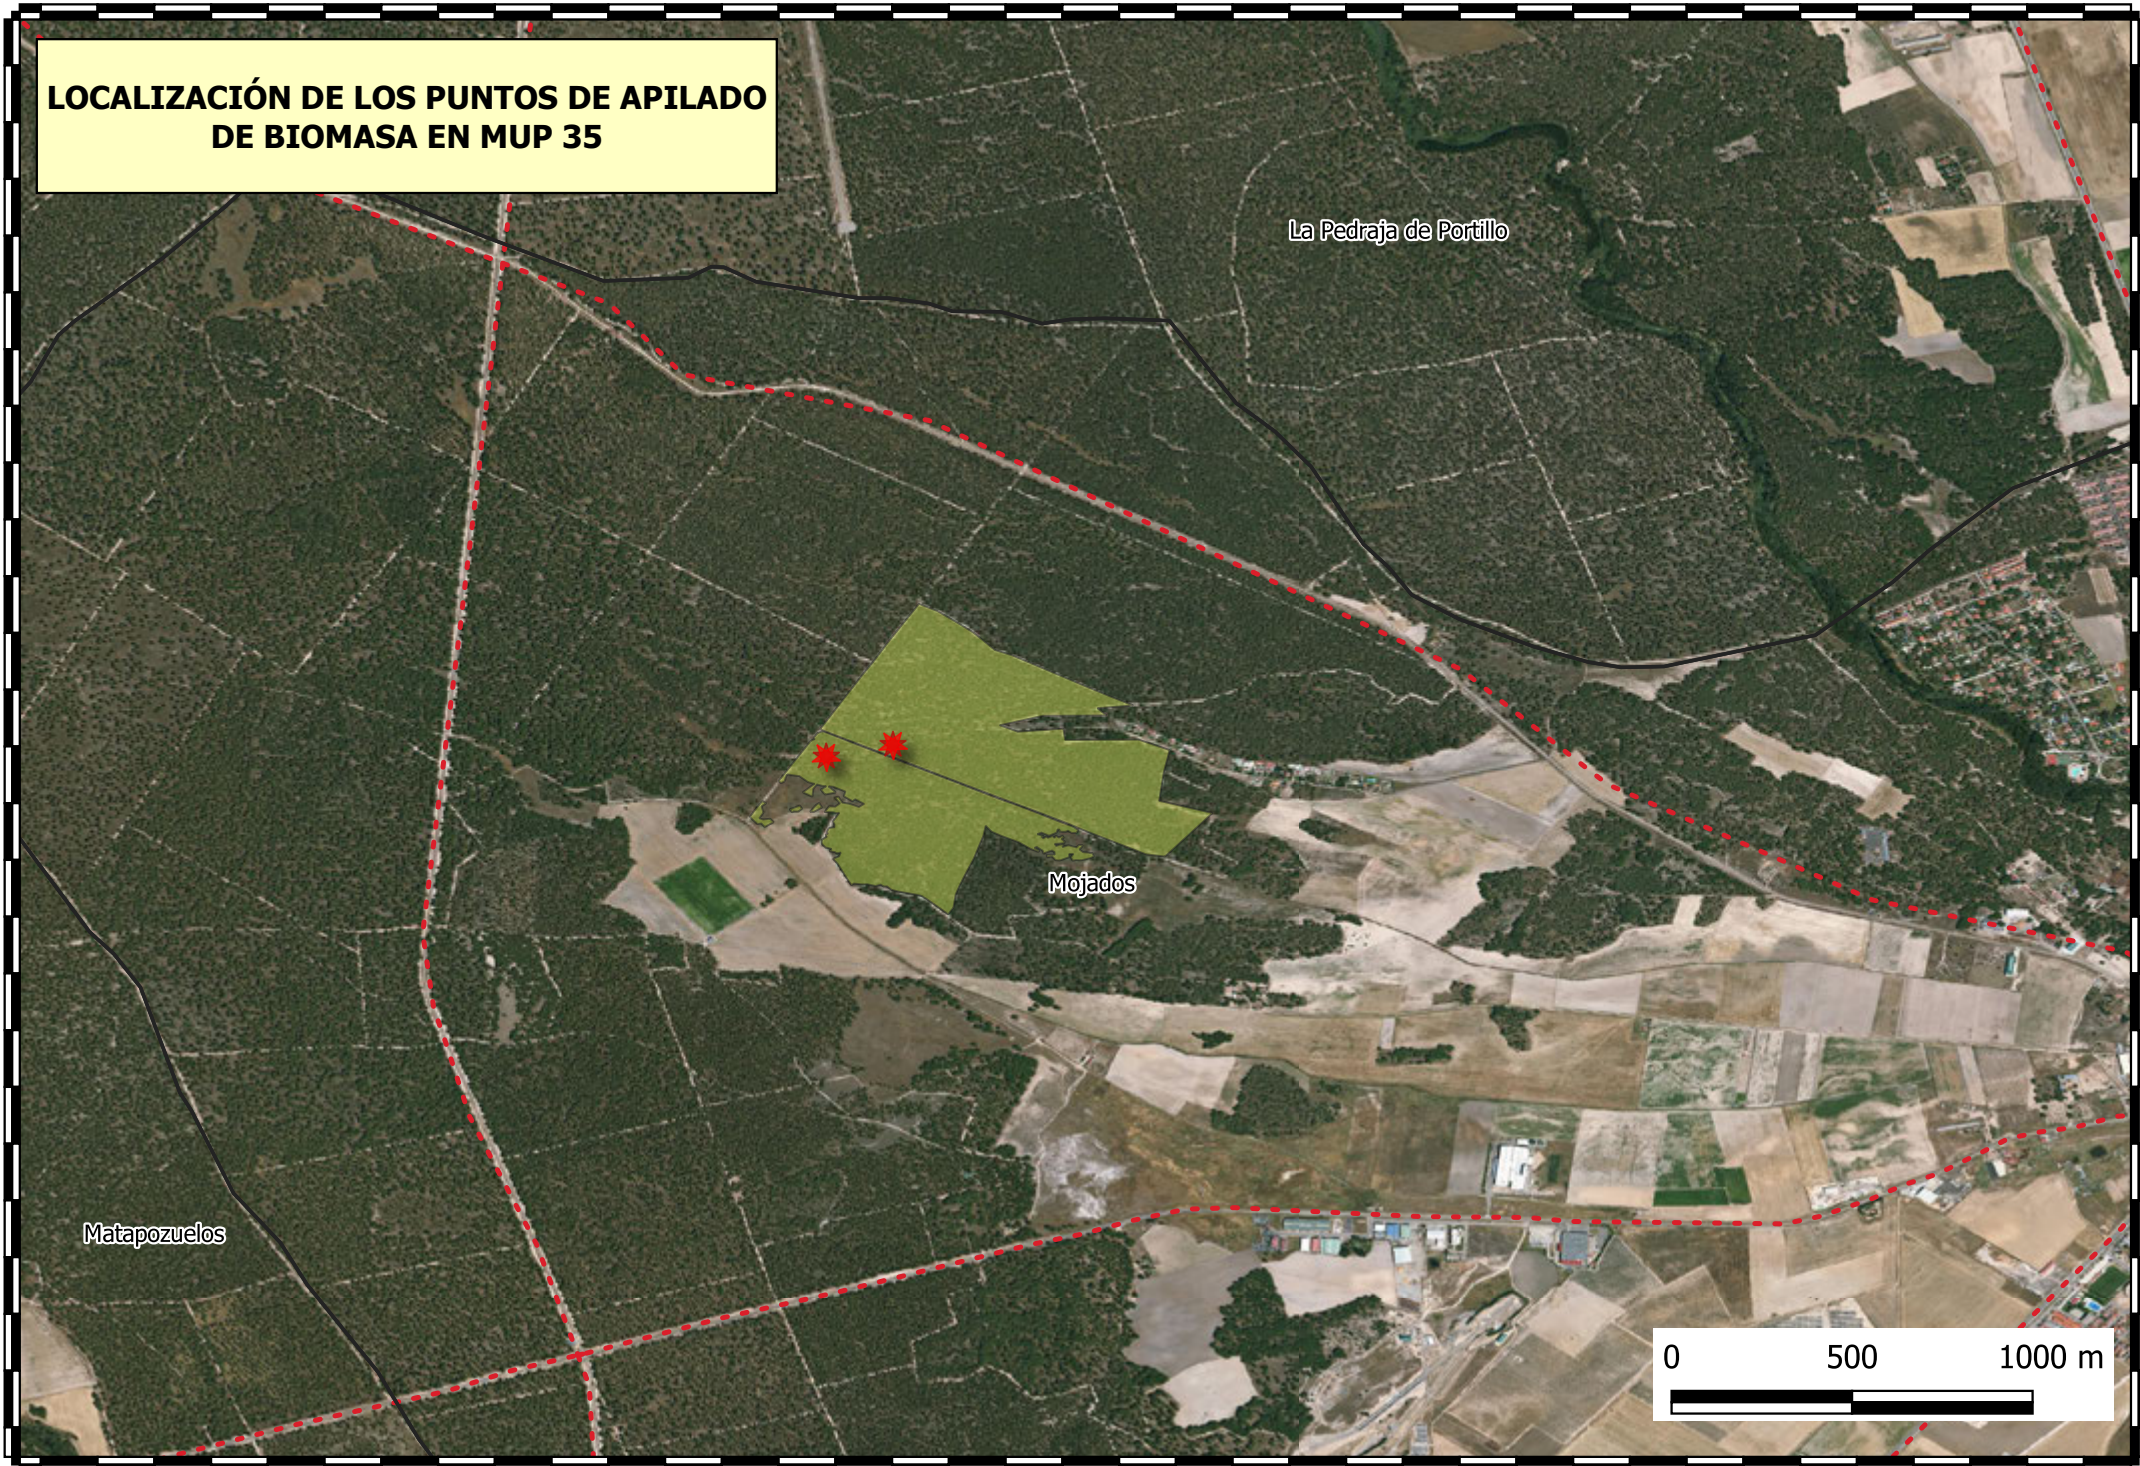

**LOCALIZACIÓN DE LOS PUNTOS DE APILADO
DE BIOMASA EN MUP 35**

La Pedraja de Portillo

Mojados

Matapozuelos

0 500 1000 m